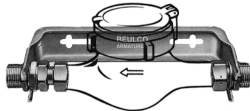

Edelstahl-Wasserzähler-Anschlussgarnituren mit Montageset für die Wandbefestigung, Fabrikat Beulco

Modell 61020 E

für waagerechten Einbau, mit offenem Bügel NW 1/2"
Einbaulänge 165 mm / Wandabstand 82 mm

EAN-Nr. 4027848-	für Wasserzähler-Nenngröße	Rohranschlüsse Zuleitung (")	Rohranschlüsse Ableitung (")
262311	Qn 1,5 (frühere	1/2	1/2
262335	Bezeichnung 3 m³)	3/4	3/4

Modell 60120 E

mit LAV in schwerer Ausführung, für waagerechten Einbau, mit offenem Bügel NW 3/4", Einbaulänge 190 mm / Wandabstand 82 mm

Modell 60220 E

mit LAV in schwerer Ausführung, für waagerechten Einbau, mit offenem Bügel NW 1", Einbaulänge 260 mm / Wandabstand 87 mm

EAN-Nr. 4027848-	für Wasserzähler-Nenngröße	Rohranschlüsse Zuleitung (")	Rohranschlüsse Ableitung (")
263585		1	1
263592	Qn 6 (frühere	1 1/4	1
263608	Bezeichnung 7-10 m³)	1 1/4	1 1/4
263639		1 1/2	1 1/2
263653		2	2

Modell 60221 E

mit LAV in schwerer Ausführung, für Steigrohrwasserzähler, mit offenem Bügel NW 1", Einbaulänge 150 mm / Wandabstand 87 mm

EAN-Nr. 4027848-	für Wasserzähler-Nenngröße	Rohranschlüsse Zuleitung (")	Rohranschlüsse Ableitung (")
263660		1	1
263684	Qn 6 (frühere	1 1/4	1 1/4
263714	Bezeichnung 7-10 m³)	1 1/2	1 1/2
263738		2	2