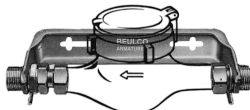

Edelstahl-Wasserzähler-Anschlussgarnituren mit Montageset für die Wandbefestigung, Fabrikat Beulco

Modell 61020 E

für waagerechten Einbau, mit offenem Bügel NW 1/2"
Einbaulänge 165 mm / Wandabstand 82 mm

EAN-Nr. 4027848-	für Wasserzähler-Nenngröße	Rohranschlüsse Zuleitung (")	Rohranschlüsse Ableitung (")
262311	Qn 1,5 (frühere	1/2	1/2
262335	Bezeichnung 3 m³)	3/4	3/4

Modell 60120 E

mit LAV in schwerer Ausführung, für waagerechten Einbau, mit offenem Bügel NW 3/4", Einbaulänge 190 mm / Wandabstand 82 mm

EAN-Nr. 4027848-	für Wasserzähler-Nenngröße	Rohranschlüsse Zuleitung (")	Rohranschlüsse Ableitung (")
263400		3/4	3/4
263417		1	3/4
263424		1	1
263431	Qn 2,5 (frühere	1 1/4	3/4
263448	Bezeichnung 3-5 m³)	1 1/4	1
263455		1 1/4	1 1/4
263479		1 1/2	1 1/4
263486		1 1/2	1 1/2

Modell 60220 E

mit LAV in schwerer Ausführung, für waagerechten Einbau, mit offenem Bügel NW 1", Einbaulänge 260 mm / Wandabstand 87 mm

EAN-Nr. 4027848-	für Wasserzähler-Nenngröße	Rohranschlüsse Zuleitung (")	Rohranschlüsse Ableitung (")
263585		1	1
263592	Qn 6 (frühere	1 1/4	1
263608	Bezeichnung 7-10 m³)	1 1/4	1 1/4
263639		1 1/2	1 1/2
263653		2	2