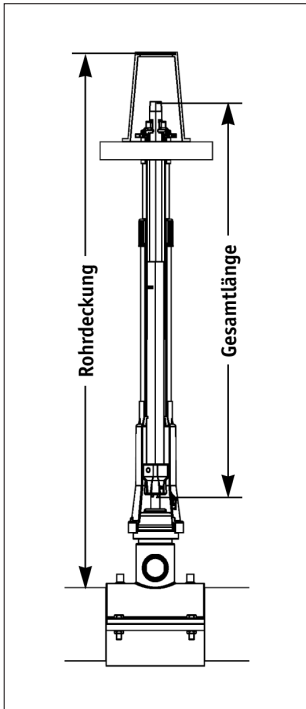

Teleskop-Einbaugarnituren ECO Fabrikat Kettler

**Schnellspannmuffe auf Wunsch
bis DN 100 / 150 erhältlich.**