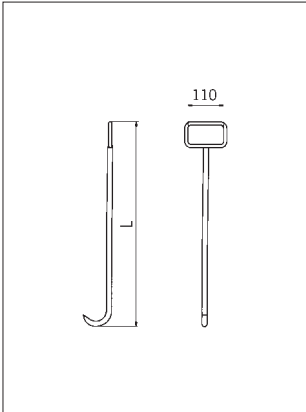

## Abmessungen

Aushebeschlüssel  
verzinkt  
**Art.-Nr. 4276**

Art.-Nr.	Gew. kg/Stk.	EDV- Best.-Nr
<b>4276</b>	1,0	85516

Aushebe- und Bedienungsschlüssel  
verzinkt  
Gewicht ca. 1,0 kg  
**Art.-Nr. 4149.10**

Aushebe- und Bedienungsschlüssel  
verzinkt  
**Art.-Nr. 4149.10**

### Handhaken

Länge 400 mm  
Länge 600 mm  
Länge 700 mm  
Länge 800 mm