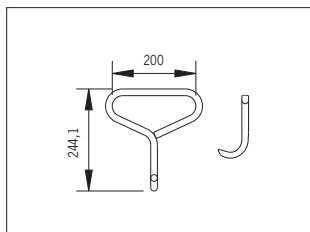

Aushebeschlüssel
verzinkt
Gewicht ca. 1,0 kg
Art.-Nr. 4276

Aushebeschlüssel
verzinkt
Art.-Nr. 4276

Art.-Nr.	Gew. kg/Stk.	EDV- Best.-Nr
4276	1,0	85516