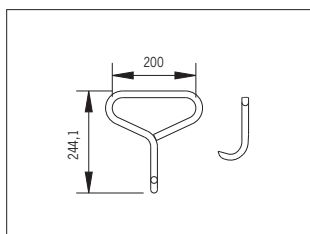

Aushebeschlüssel
verzinkt
Gewicht ca. 1,0 kg
Art.-Nr. 4276

Aushebeschlüssel
verzinkt
Art.-Nr. 4276

Art.-Nr.	Gew. kg/Stk.	EDV- Best.-Nr
4276	1,0	85516