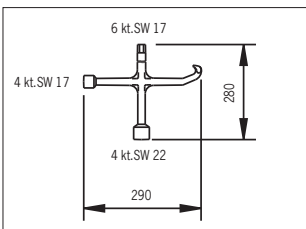

Aushebe- und Bedienungsschlüssel
verzinkt
Gewicht ca. 1,3 kg
Art.-Nr. 4143

Aushebe- und Bedienungsschlüssel
verzinkt
Art.-Nr. 4143

Art.-Nr.	Gew. kg/Stk.	EDV- Best.-Nr
4143	1,3	85518