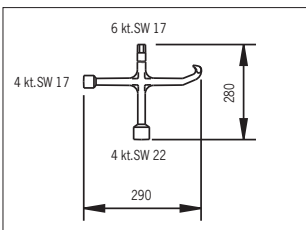

Aushebe- und Bedienungsschlüssel
verzinkt
Gewicht ca. 1,3 kg
Art.-Nr. 4143

Aushebe- und Bedienungsschlüssel
verzinkt
Art.-Nr. 4143

Art.-Nr.	Gew. kg/Stk.	EDV- Best.-Nr
4143	1,3	85518